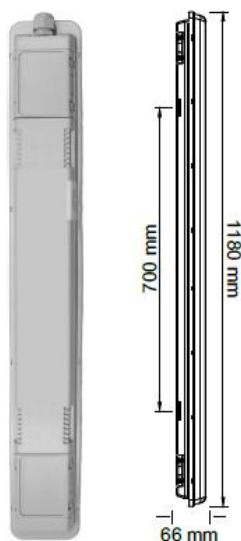

## LED prachotěsné svítidlo TP2-120 36W 1200mm

**Cena 710,- bez DPH**

(120lm/W)

Model	TP2-120-36W-5000K
Spotřeba el. energie [W]	36W
Svítivost [lm]	4320lm
Barva světla [K]	5000K
Uhel svícení [°]	120°
Materiál	PC + ABS
Typ LED	2835 SMD
Zdroj	LIFUD FMR
Napájecí napětí [V]	AC 220-240V 50/60Hz
PF	PF >0,9
IP	IP65
CRI [Ra]	Ra >80
Provozní teplota [°C]	-10 - +40°C
Životnost [h]	50 000h
Záruka [r]	5 let

## LED prachotěsné svítidlo TP2-150 50W 1500mm

**Cena 859,- bez DPH**

Model	TP2-150-50W-5000K
Spotřeba el. energie [W]	50W
Svítivost [lm]	6000lm
Barva světla [K]	5000K
Uhel svícení [°]	120°
Materiál	PC + ABS
Typ LED	2835 SMD
Zdroj	LIFUD FMR
Napájecí napětí [V]	AC 220-240V 50/60Hz
PF	PF >0,9
IP	IP65
CRI [Ra]	Ra >80
Provozní teplota [°C]	-10 - +40°C
Životnost [h]	50 000h
Záruka [r]	5 let