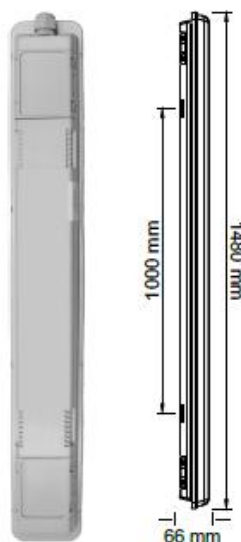

## LED prachotěsné svítidlo TP2-120 36W 1200mm

**Cena 710,- bez DPH**

(120lm/W)

Model	TP2-120-36W-5000K
Spotřeba el. energie [W]	36W
Svítivost [lm]	4320lm
Barva světla [K]	5000K
Uhel svícení [°]	120°
Materiál	PC + ABS
Typ LED	2835 SMD
Zdroj	LIFUD FMR
Napájecí napětí [V]	AC 220-240V 50/60Hz
PF	PF >0,9
IP	IP65
CRI [Ra]	Ra >80
Provozní teplota [°C]	-10 - +40°C
Životnost [h]	50 000h
Záruka [r]	5 let

## LED prachotěsné svítidlo TP2-150 50W 1500mm

**Cena 859,- bez DPH**

Model	TP2-150-50W-5000K
Spotřeba el. energie [W]	50W
Svítivost [lm]	6000lm
Barva světla [K]	5000K
Uhel svícení [°]	120°
Materiál	PC + ABS
Typ LED	2835 SMD
Zdroj	LIFUD FMR
Napájecí napětí [V]	AC 220-240V 50/60Hz
PF	PF >0,9
IP	IP65
CRI [Ra]	Ra >80
Provozní teplota [°C]	-10 - +40°C
Životnost [h]	50 000h
Záruka [r]	5 let