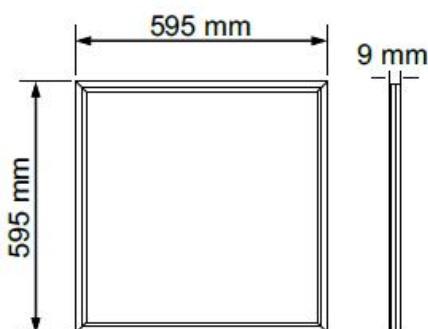

LED panel LP-6060 40W 600x600mm

Cena 649,- bez DPH

(100lm/W)

Model	LP-6060-40W-NW
Ec [W]	40W
[lm]	4000lm
CCT [K]	4000K
[°]	120°
Materiál	hliník, železo + PMMA
Typ LED	GLORY 4014 SMD
Zdroj	EAGLERISE LS
[V]	AC 220-240V 50/60Hz
PF	PF >0,9
IP	IP20
CRI [Ra]	Ra >80
[°C]	-20 - +45°C
[h]	50 000h
Záruka [r]	5 let/rokov

**Rám pro přisazenou montáž čistý
(bez viditelných šroubů)**

Cena 299,- bez DPH