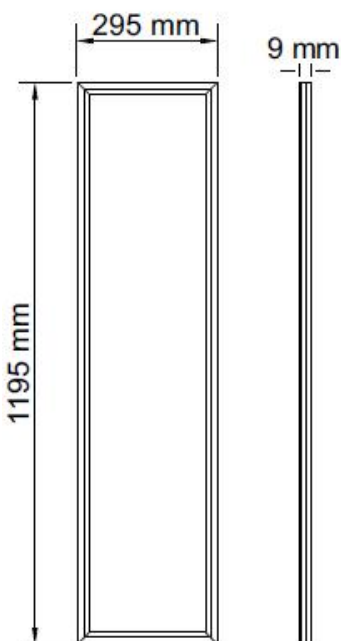

**LED panel LP30120 40W 1200x300mm****Cena 749,- bez DPH****(110lm/W)**

Model	LP-30120-40W-NW
Ec [W]	40W
[lm]	4400lm
CCT [K]	4000K
[°]	120°
Materiál	hliník, železo + PMMA
Typ LED	GLORY 4014 SMD
Zdroj	EAGLERISE LS
[V]	AC 220-240V 50/60Hz
PF	PF >0,9
IP	IP20
CRI [Ra]	Ra >80
[°C]	-20 - +45°C
[h]	50 000h
Záruka [r]	5 let/rokov

**Rám pro přisazenou montáž čistý  
(bez viditelných šroubů)****Cena 299,- bez DPH**