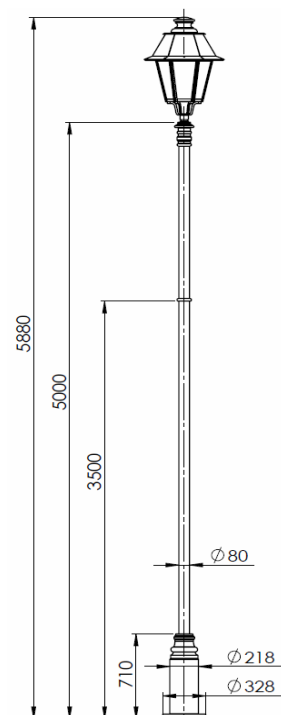

Sloupy dekorativní - hliníkové

CYLINDER

Základní výška 4 m (cena sloupu bez svítidla)	29 559 Kč
Každý další metr	+ 1054 Kč
Zemní montážní díl	2 816 Kč

Cena zakázkových nálitků

do 10 ks cena modelového zařízení dle vzoru	500-2000 Kč
nad 10 ks	0 Kč