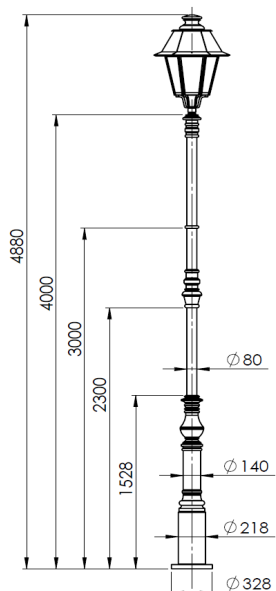

Sloupy dekorativní - hliníkové

CYLINDER

Základní výška 4 m (cena sloupu bez svítidla)	29 559 Kč
Každý další metr	+ 1054 Kč
Zemní montážní díl	2 816 Kč

Cena zakázkových nálitků

do 10 ks cena modelového zařízení dle vzoru	500-2000 Kč
nad 10 ks	0 Kč